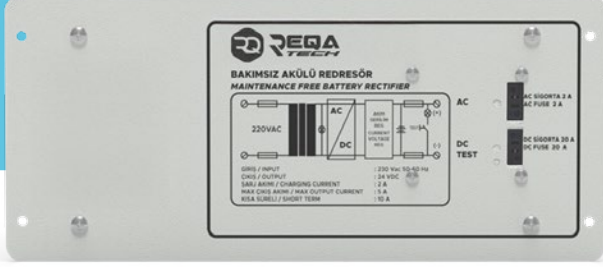

RDR SERİSİ

220-24V DC 18AH

5A REDRESÖR

24V 18 Ah / 5A Redresör, 24V çıkış voltajı ve 18 Ah batarya kapasitesiyle donatılmış güvenilir bir güç kaynağıdır. 5 Amper çıkış akımı sayesinde, uzun süreli enerji gereksinimi duyan sistemlerde istikrarlı performans sunar. Endüstriyel uygulamalar başta olmak üzere, kesintisiz güç ihtiyacının olduğu tüm alanlar için ideal bir çözümdür.

GÜÇ
FAKTÖRÜ

UYARI
ÖZELLİĞİ

SESSİZ
ÇALIŞMA

YÜKSEK
VERİMLİLİK

TEKNİK ÖZELLİKLER

Nominal Gerilim	230V AC (±% 15)
Frekans	50 Hz (±% 5)
Giriş Gücü	250VA
Güç Faktörü	> 0.8
Çıkış Gerilimi	26.5 VDC
Ayarlanabilir Gerilim	20-30V DC (1V)
Çıkış Akımı	5A
Ayarlanabilir Çıkış Akımı	2A max / 5A max
Çıkış Gücü	150W Maksimum
Güç Kontrol Teknolojisi	İzolasyon trafolu tristör kontrollü doğrultucu
Verim	> %75
Soğutma	Hava soğutmalı doğal dolaşimli (AN)
Çalışma Sıcaklığı	-20 ile 55 C
Kalite Belgeleri	ISO 9001:2015, ISO 14001:2015, OHSAS 18001:2007
Akü Grubu	18Ah
Ölçü / Kg	En 36 cm, Boy 16 cm, Derinlik 20 cm, Ağırlık 15.5 kg