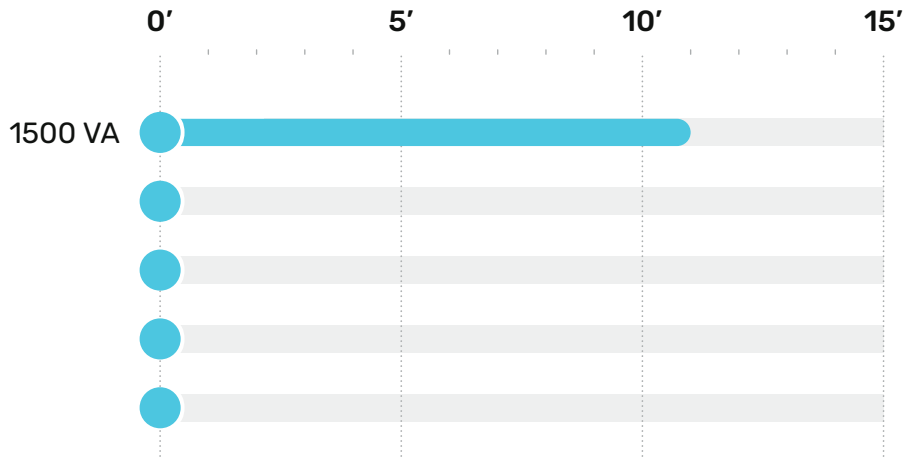

(Plastik)

(Metal)

Dahili akülerle yedekleme süresi

— Dahili akü %50 yük

— Yedekleme süresi özel ihtiyaçlara göre uzatılabilir.

— R-LIFT SERİSİ 1500VA-2000VA Teknik Özellikler

MODEL	R-LIFT	
Kapasite	1500VA / 900 W	2000VA / 1200 W
GİRİŞ		
Gerilim	100V/110V/120VAC ± 25% 220V/230V/240VAC ± 25%	
Frekans	50/60Hz ± 10% (Otomatik Algılama)	
ÇIKIŞ		
Gerilim	100V/110V/120VAC ± 10% 220V/230V/240VAC ± 10%	
Frekans	50/60Hz ± 1% (Otomatik Algılama)	
Güç Faktörü	0.6	
Dalga Formu	AC Modu: Sinüs Dalgası Akü Modu: Tam Dalgası	
Tepe Faktörü	3:1	
Transfer Süresi	2-7 msn, 10 msn max	
AKÜ		
DC Gerilimi	24V	
Şarj Süresi	Akü Kapasitesine Bağlıdır	
Koruma		
Tam Koruma	Kısa Devre Koruması, Akü Aşırı Yük Koruması, Akü Deşarj Koruması, Aşırı Gerilim Koruması	
ÇEVRESEL		
Bağlı Nem	20-90% RH @ 0-40°C (Yoğunlaşmayan)	
Gürültü Seviyesi	≤ 45dB (1m)	
HABERLEŞME		
USB/RS-232/SNMP (Opsiyonel)	Windows® 98/2000/2003/XP/Vista/2008/Windows® 7/8	
BOYUTLAR & AĞIRLIK		
Metal Kasa	Net / Brüt Ağırlık	12.9/13.2 kg
	Boyutlar (G*D*Y) (mm)	135x330x190
	Paket Ölçüleri (G*D*Y) (mm)	150x380x210
	Miktar (20ft)	1000 Adet
Plastik Kasa	Net / Brüt Ağırlık	10.7/11.2 kg
	Boyutlar (G*D*Y) (mm)	140x340x245
	Paket Ölçüleri (G*D*Y) (mm)	198x406x245
	Miktar (20ft)	1000 Adet