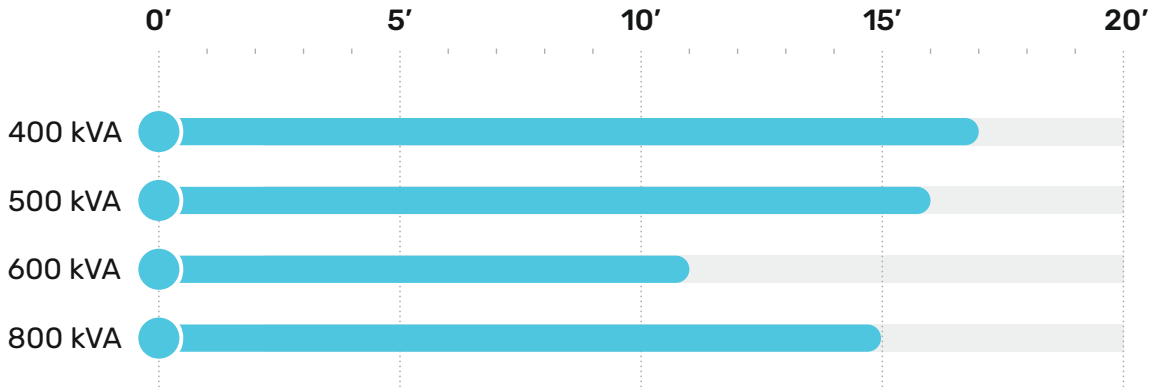

Dahili akülerle yedekleme süresi

— Dahili akü %50 yük

— Yedekleme süresi özel ihtiyaçlara göre uzatılabilir.